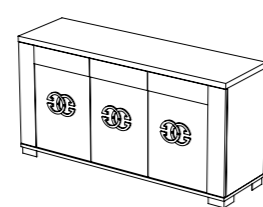

Vetrina 1 Anta
1 Door Vit.
Vit. 1 Porte

W: 44 cm.
L: 68 cm.
H: 190 cm.

Vetrina 2 Ante
2 Doors Vit.
Vit. 2 Portes

W: 44 cm.
L: 108 cm.
H: 190 cm.

Vetrina 3 Ante
3 Doors Vit.
Vit. 3 Portes

W: 48,5 cm.
L: 164 cm.
H: 195 cm.

Base 4 Ante
4 Doors Buffet
Buffet 4 Portes

W: 48,5 cm.
L: 210 cm.
H: 86 cm.

Base 3 Ante
3 Doors Buffet
Buffet 3 Portes

W: 48,5 cm.
L: 164 cm.
H: 86 cm.

Lcd 4 Ante
4 Doors Lcd
Lcd 4 Portes

W: 48,5 cm.
L: 210 cm.
H: 46 cm.