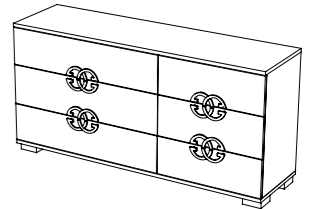

W: 2 cm.
L: 116 cm.
H: 102 cm.

Comò doppio 6 cassetti
6 drawer double dresser
Commode double 6 tiroirs