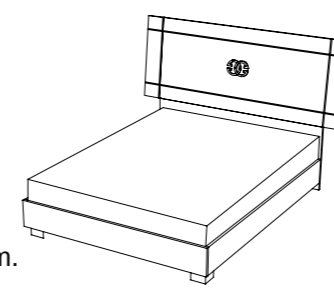

W: 60 cm.
L: 216 cm.
H: 230 cm.

Letto 154 / 180 / 200
Bed 154 / 180 / 200
Lit 154 / 180 / 200

W: 209 cm.
L: 210 / 210 / 258 cm.
H: 123 cm.

Armadio 5 porte
5 door wardrobe
Armoire 5 portes