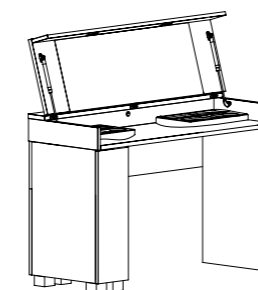

W: 60 cm.
L: 324 cm.
H: 230 cm.

Toeletta
Vanity table
Coiffeuse

W: 46 cm.
L: 117 cm.
H: 83 / 122 cm.

Poltroncina
Armchair
Fauteuil

W: 43 cm.
L: 58 cm.
H: 73 cm.

Pouf
Pouf
Pouf

W: 42 cm.
L: 100 / 42 cm.
H: 42 cm.