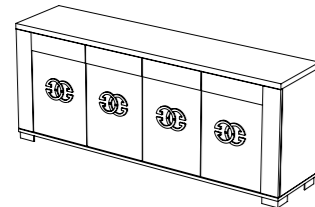

Prestige Giorno

PRESTIGE DAY
PRESTIGE JOUR

Sedia
Chair
Chaise

W: 57 cm.
L: 47 cm.
H: 113 cm.

Specchiera
Mirror
Miroir

W: 2 cm.
L: 160 cm.
H: 75 cm.

Tavolo
Dining Table
Table à manger

W: 104 cm.
L: 180 cm.
H: 76 cm.

Vetrina 1 Anta
1 Door Vit.
Vit. 1 Porte

W: 44 cm.
L: 68 cm.
H: 190 cm.

Vetrina 2 Ante
2 Doors Vit.
Vit. 2 Portes

W: 44 cm.
L: 108 cm.
H: 190 cm.

Vetrina 3 Ante
3 Doors Vit.
Vit. 3 Portes

W: 48,5 cm.
L: 164 cm.
H: 195 cm.

Base 4 Ante
4 Doors Buffet
Buffet 4 Portes

W: 48,5 cm.
L: 210 cm.
H: 86 cm.

Base 3 Ante
3 Doors Buffet
Buffet 3 Portes

W: 48,5 cm.
L: 164 cm.
H: 86 cm.

Lcd 4 Ante
4 Doors Lcd
Lcd 4 Portes

W: 48,5 cm.
L: 210 cm.
H: 46 cm.