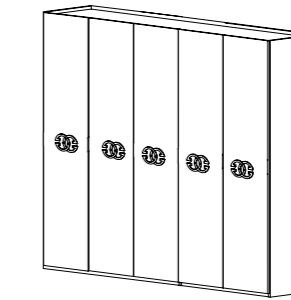

W: 60 cm.
L: 270 cm.
H: 230 cm.

Armadio 6 porte
6 door wardrobe
Armoire 6 portes