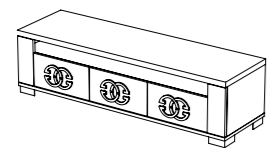

W: 48,5 cm.
L: 164 cm.
H: 46 cm.

Tavolo Caffè
Coffee Table
Table de Salon