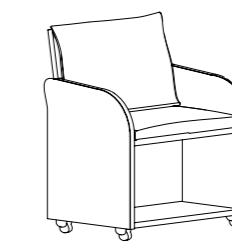

W: 60 cm.
L: 324 cm.
H: 230 cm.

Toeletta
Vanity table
Coiffeuse

W: 46 cm.
L: 117 cm.
H: 83 / 122 cm.

Poltroncina
Armchair
Fauteuil

W: 43 cm.
L: 58 cm.
H: 73 cm.

Pouf
Pouf
Pouf

W: 42 cm.
L: 100 / 42 cm.
H: 42 cm.