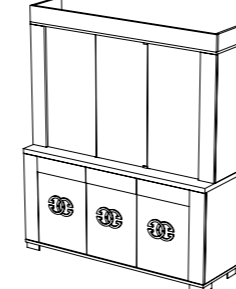

Prestige Giorno

PRESTIGE DAY
PRESTIGE JOUR

Sedia
Chair
Chaise

W: 57 cm.
L: 47 cm.
H: 113 cm.

Specchiera
Mirror
Miroir

W: 2 cm.
L: 160 cm.
H: 75 cm.

Tavolo
Dining Table
Table à manger

W: 104 cm.
L: 180 cm.
H: 76 cm.

Vetrina 1 Anta
1 Door Vit.
Vit. 1 Porte

W: 44 cm.
L: 68 cm.
H: 190 cm.

Vetrina 2 Ante
2 Doors Vit.
Vit. 2 Portes

W: 44 cm.
L: 108 cm.
H: 190 cm.

Vetrina 3 Ante
3 Doors Vit.
Vit. 3 Portes

W: 48,5 cm.
L: 164 cm.
H: 195 cm.

Base 4 Ante
4 Doors Buffet
Buffet 4 Portes

W: 48,5 cm.
L: 210 cm.
H: 86 cm.

Base 3 Ante
3 Doors Buffet
Buffet 3 Portes

W: 48,5 cm.
L: 164 cm.
H: 86 cm.

Lcd 4 Ante
4 Doors Lcd
Lcd 4 Portes

W: 48,5 cm.
L: 210 cm.
H: 46 cm.