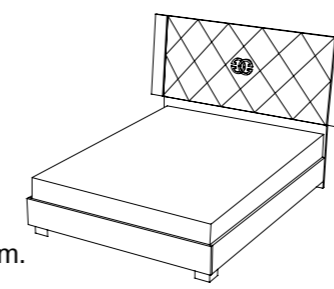

Base 4 Ante
4 Doors Buffet
Buffet 4 Portes

W: 48,5 cm.
L: 210 cm.
H: 86 cm.

Base 3 Ante
3 Doors Buffet
Buffet 3 Portes

W: 48,5 cm.
L: 164 cm.
H: 86 cm.

Lcd 4 Ante
4 Doors Lcd
Lcd 4 Portes

W: 48,5 cm.
L: 210 cm.
H: 46 cm.

W: 41 cm.
L: 69 cm.
H: 58 cm.

Specchio
Mirror
Miroir

W: 2 cm.
L: 116 cm.
H: 102 cm.

Comò doppio 6 cassetti
6 drawer double dresser
Commode double 6 tiroirs

W: 48 cm.
L: 173 cm.
H: 83 cm.

Letto 154 / 180 / 200
Bed 154 / 180 / 200
Lit 154 / 180 / 200

W: 209 cm.
L: 194 / 194 / 228 cm.
H: 135 cm.

Settimanale 5 cassetti
5 drawer chest
Chiffonier 5 tiroirs

W: 48 cm.
L: 92 cm.
H: 131 cm.

Armadio 4 porte
4 door wardrobe
Armoire 4 portes

W: 60 cm.
L: 216 cm.
H: 230 cm.