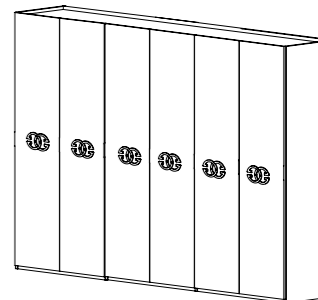

W: 209 cm.
L: 194 / 194 / 228 cm.
H: 135 cm.

Settimanale 5 cassetti
5 drawer chest
Chiffonier 5 tiroirs

W: 48 cm.
L: 92 cm.
H: 131 cm.

Armadio 4 porte
4 door wardrobe
Armoire 4 portes

W: 60 cm.
L: 216 cm.
H: 230 cm.

W: 60 cm.
L: 324 cm.
H: 230 cm.

Toeletta
Vanity table
Coiffeuse

W: 46 cm.
L: 117 cm.
H: 83 / 122 cm.

Poltroncina
Armchair
Fauteuil

W: 43 cm.
L: 58 cm.
H: 73 cm.

Pouf
Pouf
Pouf

W: 42 cm.
L: 100 / 42 cm.
H: 42 cm.