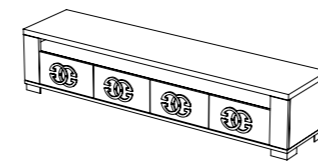

Vetrina 1 Anta
1 Door Vit.
Vit. 1 Porte

W: 44 cm.
L: 68 cm.
H: 190 cm.

Vetrina 2 Ante
2 Doors Vit.
Vit. 2 Portes

W: 44 cm.
L: 108 cm.
H: 190 cm.

Vetrina 3 Ante
3 Doors Vit.
Vit. 3 Portes

W: 48,5 cm.
L: 164 cm.
H: 195 cm.

Base 4 Ante
4 Doors Buffet
Buffet 4 Portes

W: 48,5 cm.
L: 210 cm.
H: 86 cm.

Base 3 Ante
3 Doors Buffet
Buffet 3 Portes

W: 48,5 cm.
L: 164 cm.
H: 86 cm.

Lcd 4 Ante
4 Doors Lcd
Lcd 4 Portes

W: 48,5 cm.
L: 210 cm.
H: 46 cm.