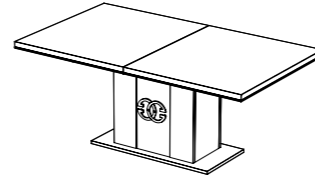

Prestige Giorno

PRESTIGE DAY
PRESTIGE JOUR

Sedia
Chair
Chaise

W: 57 cm.
L: 47 cm.
H: 113 cm.

Specchiera
Mirror
Miroir

W: 2 cm.
L: 160 cm.
H: 75 cm.

Tavolo
Dining Table
Table à manger

W: 104 cm.
L: 180 cm.
H: 76 cm.

Vetrina 1 Anta
1 Door Vit.
Vit. 1 Porte

W: 44 cm.
L: 68 cm.
H: 190 cm.

Vetrina 2 Ante
2 Doors Vit.
Vit. 2 Portes

W: 44 cm.
L: 108 cm.
H: 190 cm.

Vetrina 3 Ante
3 Doors Vit.
Vit. 3 Portes

W: 48,5 cm.
L: 164 cm.
H: 195 cm.

Base 4 Ante
4 Doors Buffet
Buffet 4 Portes

W: 48,5 cm.
L: 210 cm.
H: 86 cm.

Base 3 Ante
3 Doors Buffet
Buffet 3 Portes

W: 48,5 cm.
L: 164 cm.
H: 86 cm.

Lcd 4 Ante
4 Doors Lcd
Lcd 4 Portes

W: 48,5 cm.
L: 210 cm.
H: 46 cm.