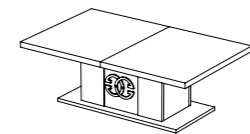

W: 80 cm.
L: 130 cm.
H: 44 cm.